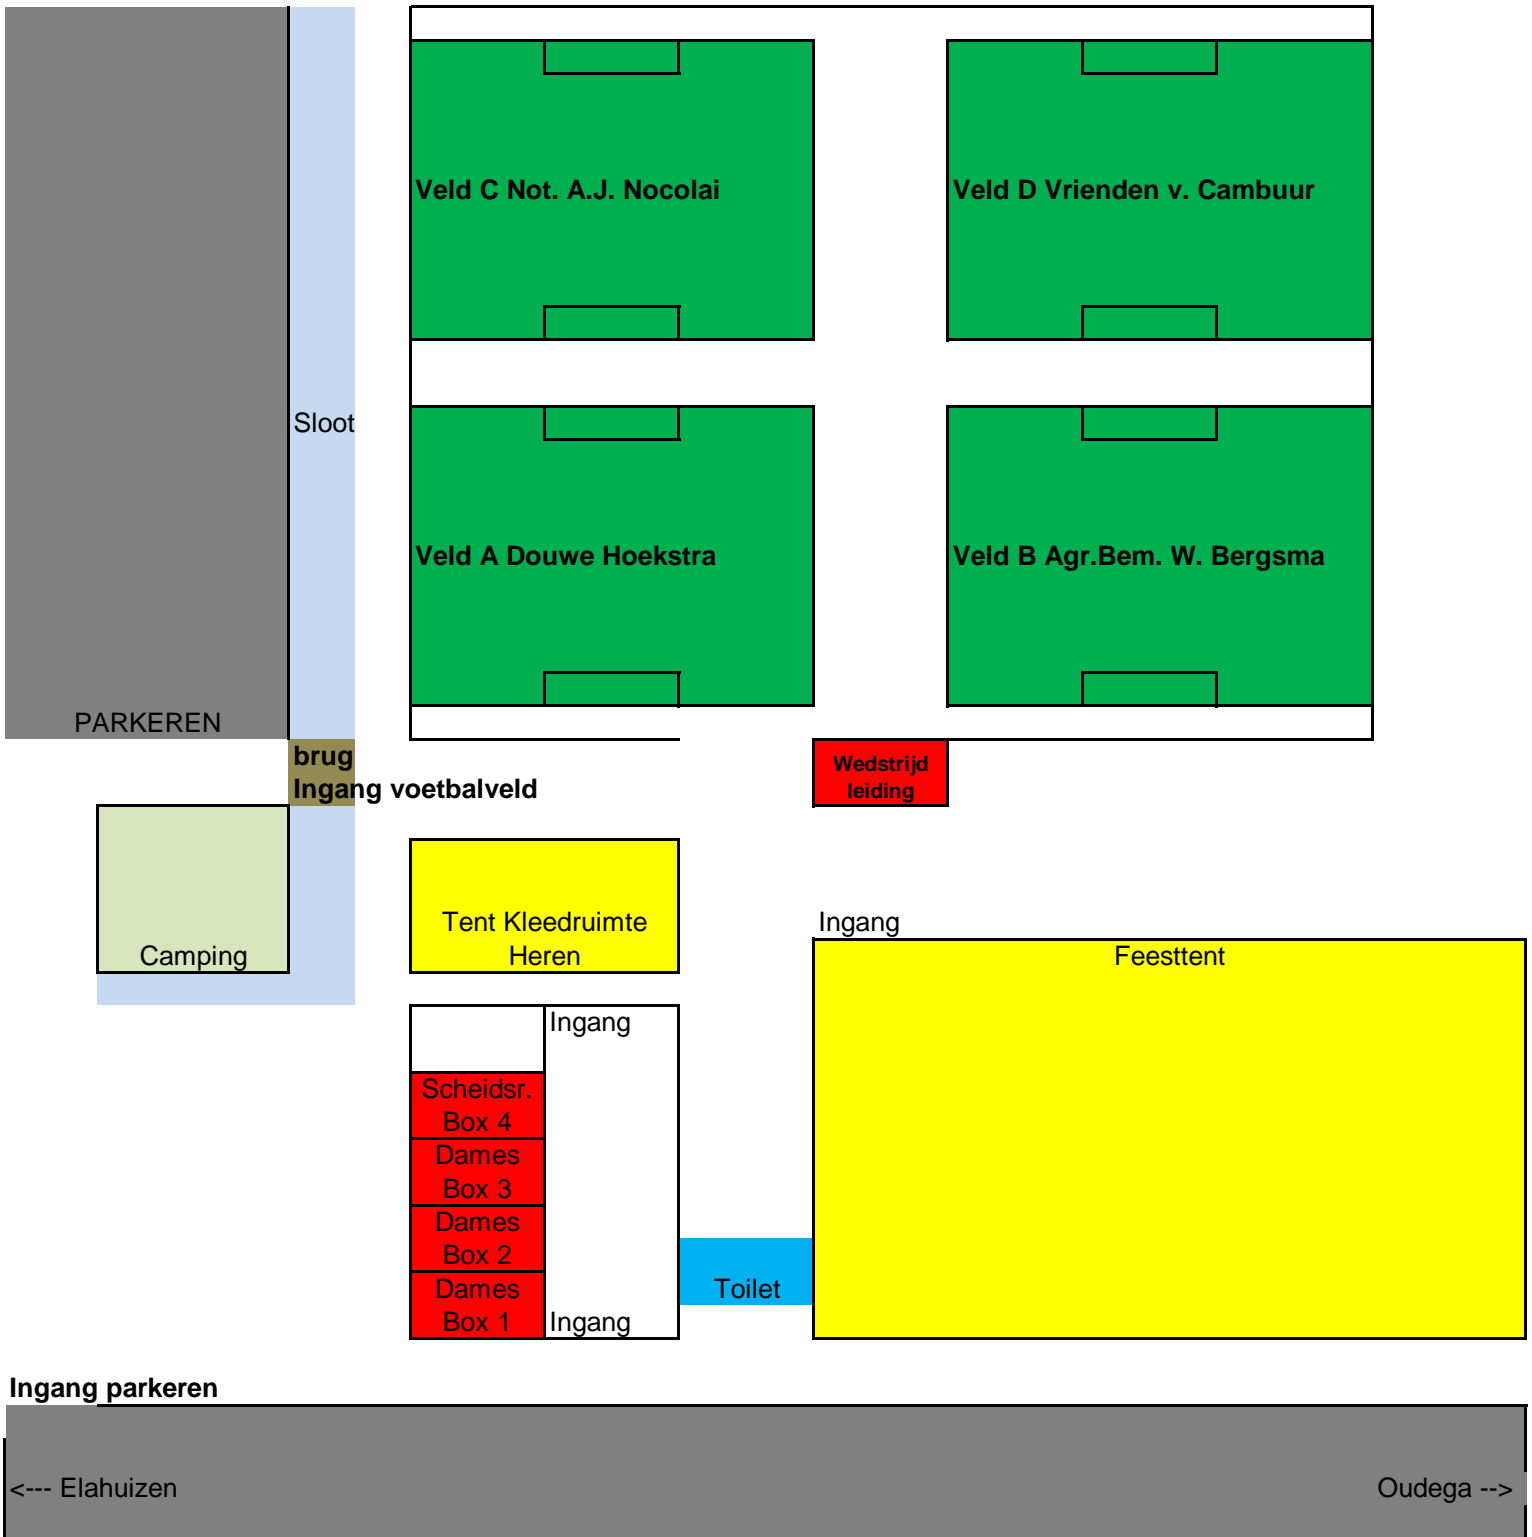

Plattegrond feestterrein De Wâlde

Veld C Not. A.J. Nocolai

Veld D Vrienden v. Cambuur

Veld A Douwe Hoekstra

Veld B Agr.Bem. W. Bergsma

Tent Kleedruimte
Heren

Ingang

Feesttent

Toilet

Ingang parkeren

<--- Elahuizen

Oudega -->